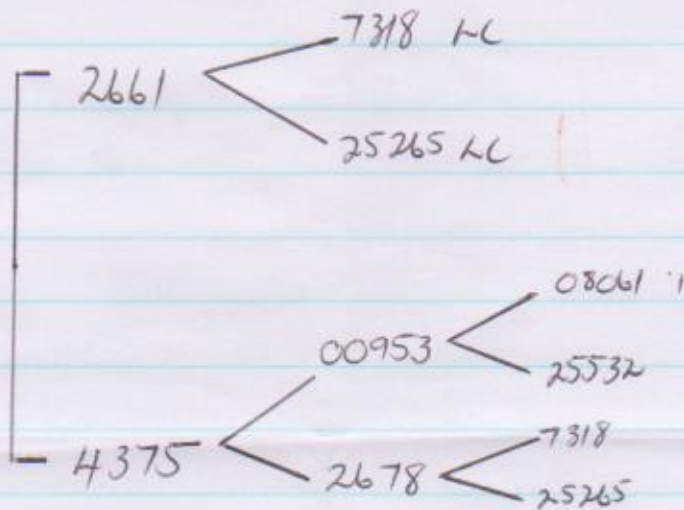

(R) ✓
8103 BB C
Klosterman
Citius

(R) ✓
8105 BC C
Leo van Riel
Altius

20/02

(E) ✓
8109 LC H
Leo van Riel
Fortius

Geit Hartzenberg
082 8262885
Witbank

C-WORM
KRU-LINE
KANKER
NPD } 20/02
POKKE -