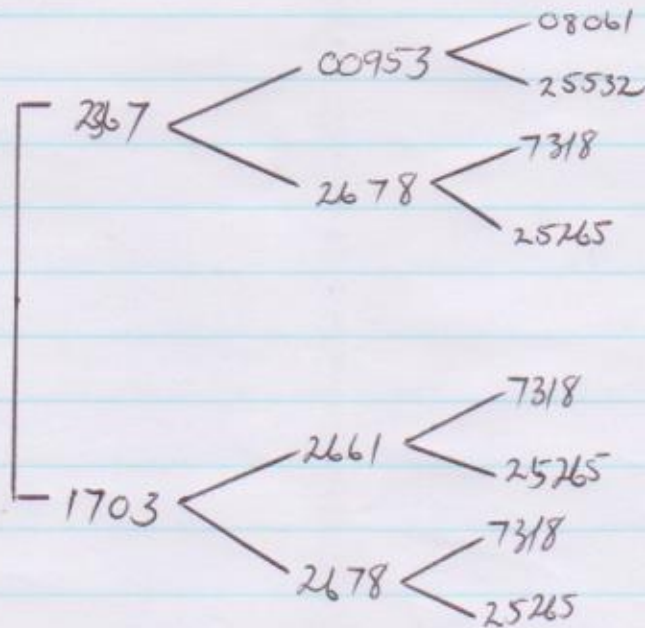

(R) ✓
8103 BB C
Klosterman
Citius

(R) ✓
8105 BC C
Leo van Riel
Altius

20/02

(E) ✓
8109 LC H
Leo van Riel
Fortius

Geit Hartzenberg
082 8262885
Witbank

C-WORM
KRU-LINE
KANKER
NPD } 20/02
POKKE -